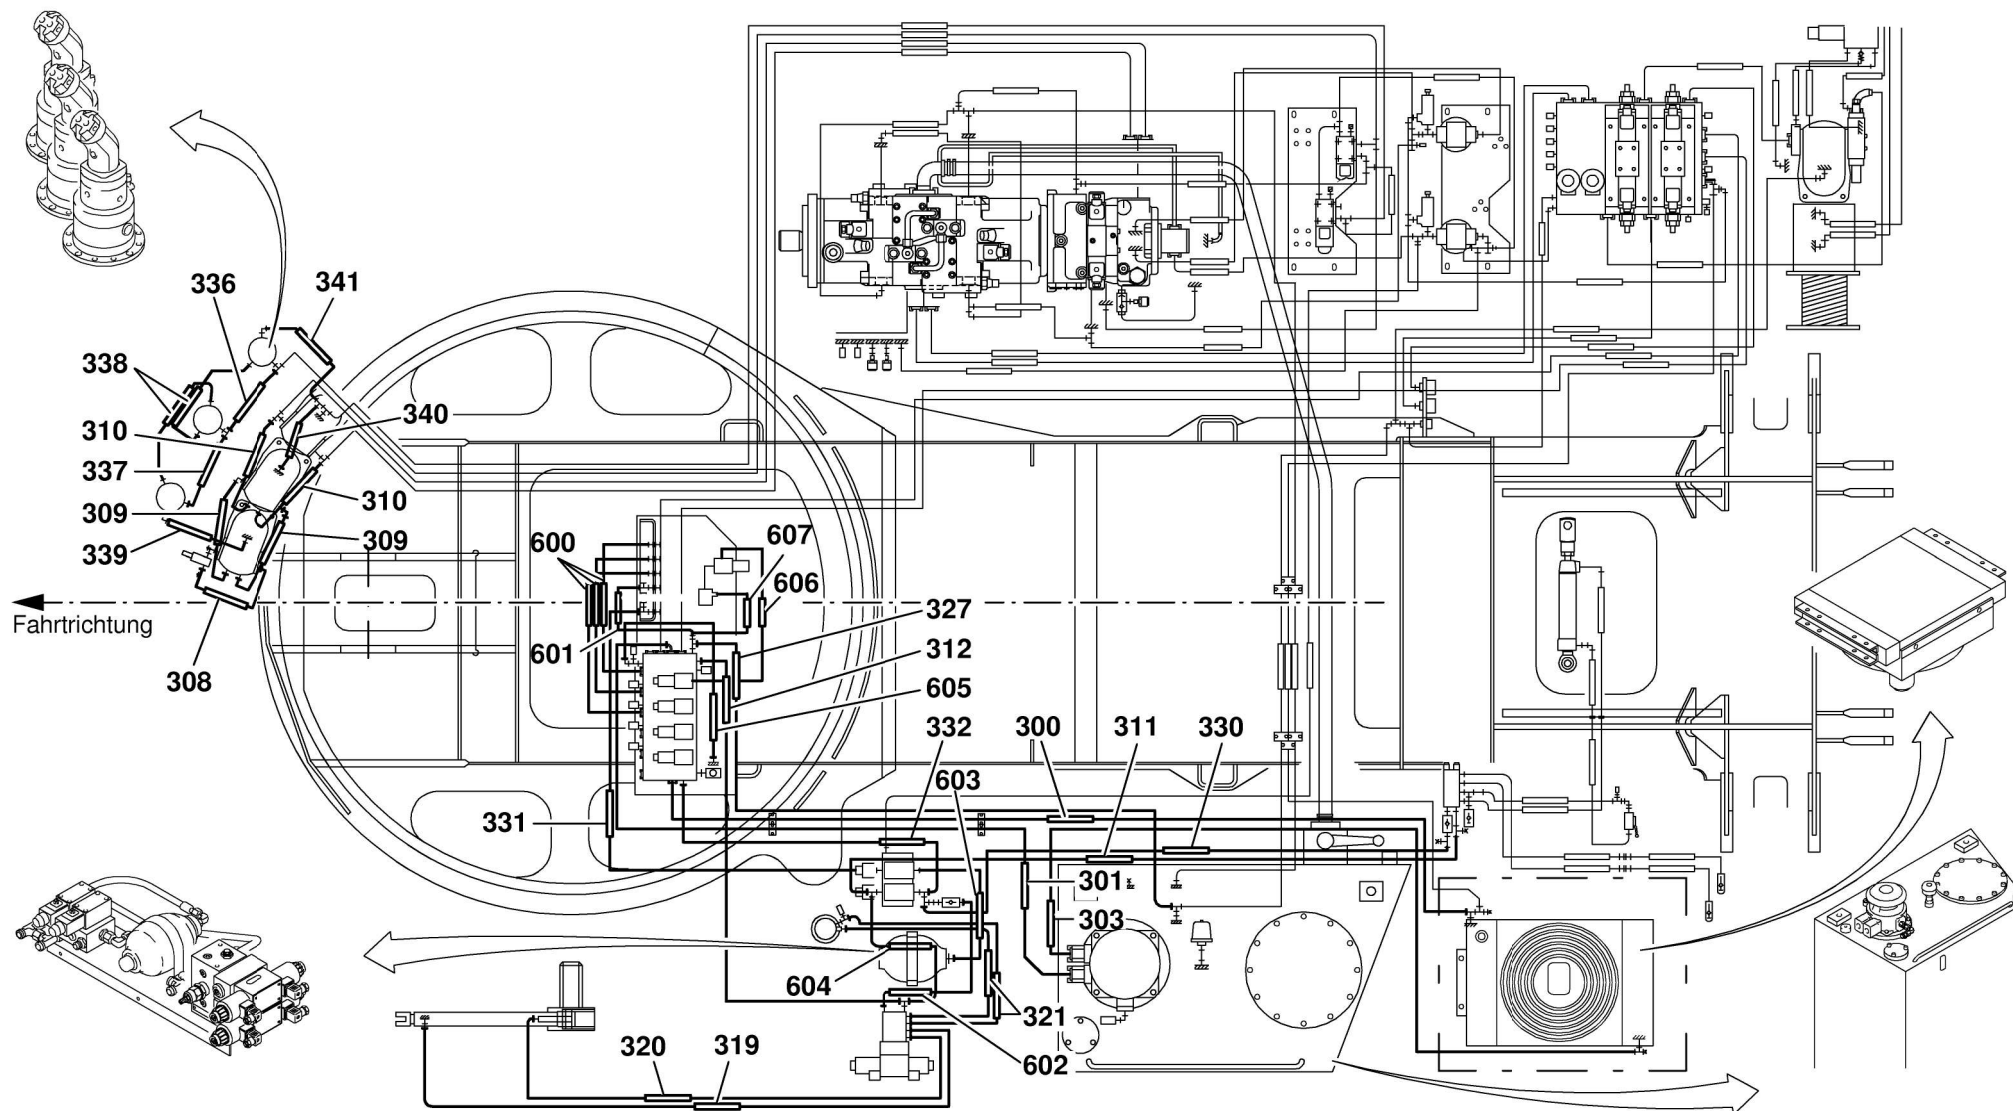

GROVE

SCHLAUCHLEITUNGEN DREHTISCH
HOSES, TURNTABLE

BILDТАFEL
PICTORIAL DISPLAY

GMK 6220
BE 600
G 786

05.03

3066918-ETL B

1/2

GROVE

SCHLAUCHLEITUNGEN DREHTISCH
HOSES, TURNTABLE

BILDTAFEL
PICTORIAL DISPLAY

GMK 6220
BE 600
G 786

05.03

3066918-ETL B

2/2